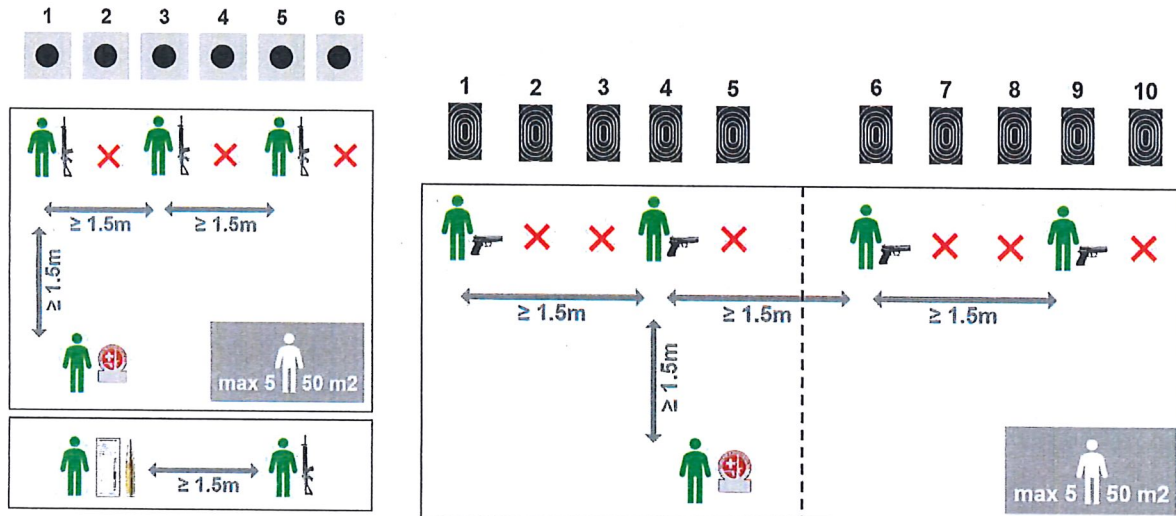

Réouverture du Stand Vautau L'Isle

CONCEPT PROTECTION COVID-19

Seules les personnes sans symptômes peuvent accéder au stand.

Maximum 5 TIREURS (+20 ans ou mixte H/F) sur le pas de tir 25 M et 50 M.

Maximum 15 personnes à l'intérieur du stand.

Pas de spectateur et buvette fermée jusqu'à nouvel avis.

Si pas possible de respecter la distanciation de 1,5m, **le port du masque est obligatoire !**

Désinfection obligatoire et régulière des mains (directives OFSP).

attention

Avant de quitter le stand, remplir impérativement la liste de présence avec vos coordonnées complètes !

Fermeture obligatoire des installations de 2000 à 0800 du lundi au samedi ainsi que toute la journée dimanche et jours fériés.